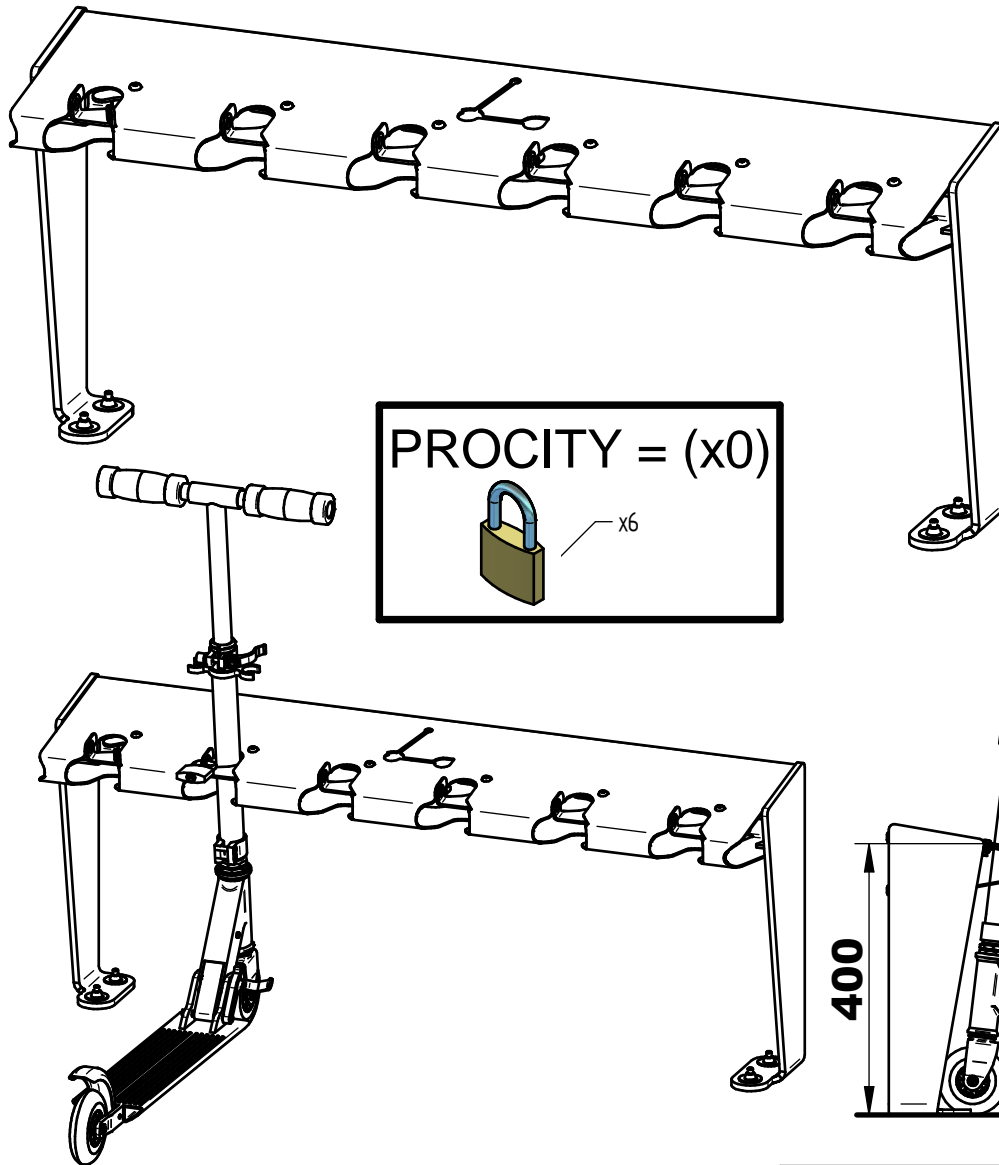

Support TROTTINETTE

Sur Pieds - 6 Places : Réf.204741

PROCITY
N° OF :
?
FRANCE:
+33.(0)2.54.80.32.99
EXPORT:
+33.(0)1.39.08.26.55

10	ACC05006	4	Ecrou M8 autocassant A2	
9	ACC07066	4	Goujon M8x95 ZN	
8	ACC18108	4	Rondelle plate LL8 A2	
7	ACC04981	4	Ecrou M8 frein bague nylon A2	
6	ACC18145	10	Rondelle M8N	
5	ACC22226	6	Vis BHC M8x20 A2-70	
4	SFI204741-04	1	TOLE DE RENFORT POUR SUPPORT TROTTINETTES	
3	204740	1	SUPPORT TROTTINETTE MURAL 6 PLACES	
2	SFI204741-B	1	PIED DROIT DE SUPPORT TROTTINETTES	
1	SFI204741-A	1	PIED GAUCHE DE SUPPORT TROTTINETTES	
X	N°	Référence	Qté	Description