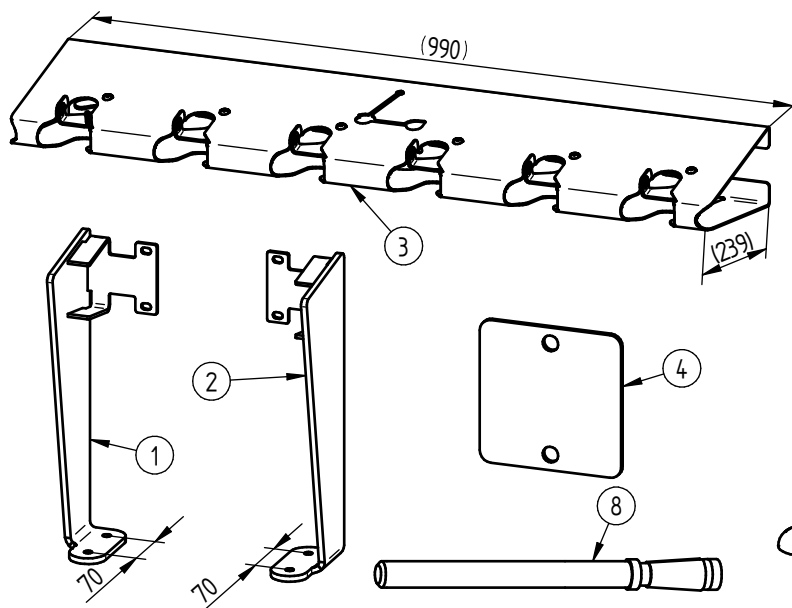

Support TROTTINETTE

Sur Pieds - 6 Places : Réf.204741

PROCITY
N° OF :
?
FRANCE:
+33.(0)2.54.80.32.99
EXPORT:
+33.(0)1.39.08.26.55

10	ACC05006	4	Ecrou M8 autocassant A2	
9	ACC07066	4	Goujon M8x95 ZN	
8	ACC18108	4	Rondelle plate LL8 A2	
7	ACC04981	4	Ecrou M8 frein bague nylon A2	
6	ACC18145	10	Rondelle M8N	
5	ACC22226	6	Vis BHC M8x20 A2-70	
4	SFI204741-04	1	TOLE DE RENFORT POUR SUPPORT TROTTINETTES	
3	204740	1	SUPPORT TROTTINETTE MURAL 6 PLACES	
2	SFI204741-B	1	PIED DROIT DE SUPPORT TROTTINETTES	
1	SFI204741-A	1	PIED GAUCHE DE SUPPORT TROTTINETTES	
X	N°	Référence	Qté	Description