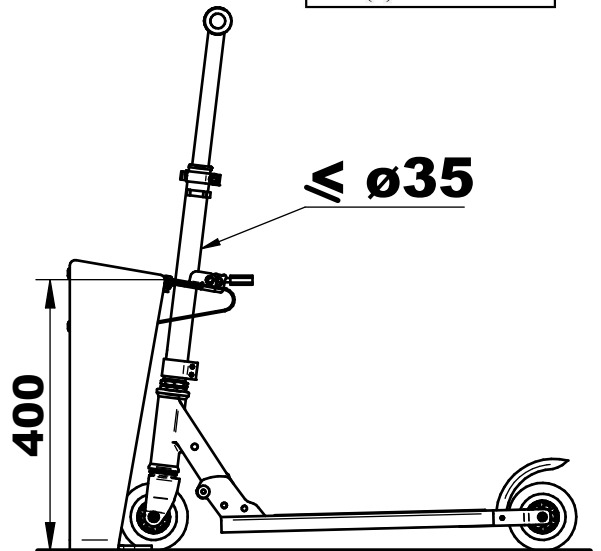

Support TROTTINETTE

Sur Pieds - 6 Places : Réf.204741

PROCITY
N° OF :
?
FRANCE:
+33.(0)2.54.80.32.99
EXPORT:
+33.(0)1.39.08.26.55

10	ACC05006	4	Ecrou M8 autocassant A2	
9	ACC07066	4	Goujon M8x95 ZN	
8	ACC18108	4	Rondelle plate LL8 A2	
7	ACC04981	4	Ecrou M8 frein bague nylon A2	
6	ACC18145	10	Rondelle M8N	
5	ACC22226	6	Vis BHC M8x20 A2-70	
4	SFI204741-04	1	TOLE DE RENFORT POUR SUPPORT TROTTINETTES	
3	204740	1	SUPPORT TROTTINETTE MURAL 6 PLACES	
2	SFI204741-B	1	PIED DROIT DE SUPPORT TROTTINETTES	
1	SFI204741-A	1	PIED GAUCHE DE SUPPORT TROTTINETTES	
X	N°	Référence	Qté	Description